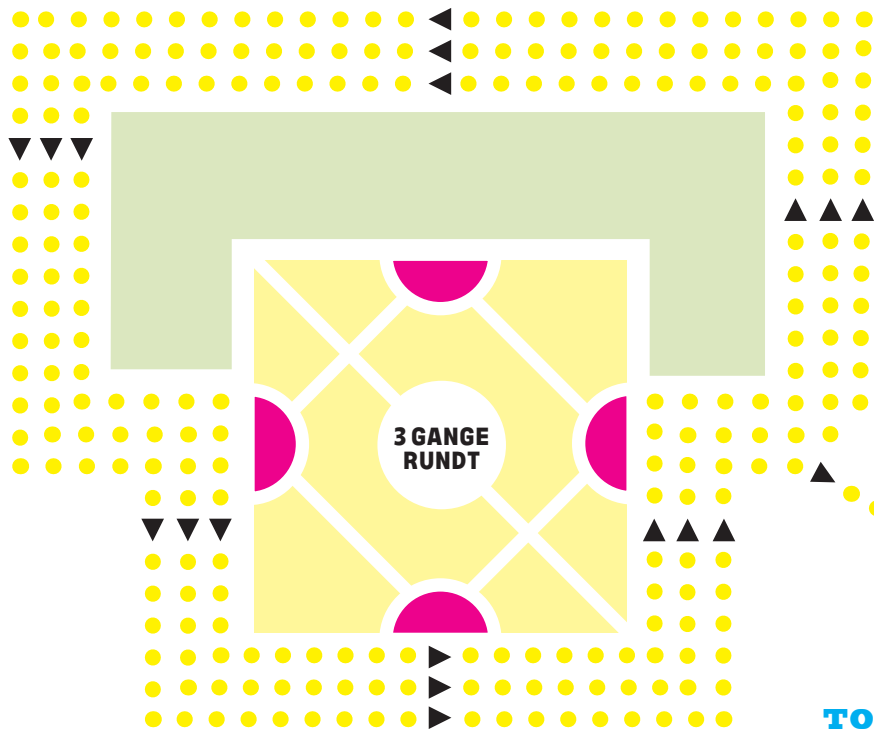

STORE CROCUSPLÆNE

1 KM 4-7 ÅR

STORE CROCUSPLÆNE

2 KM 8-12 ÅR

INDGANG