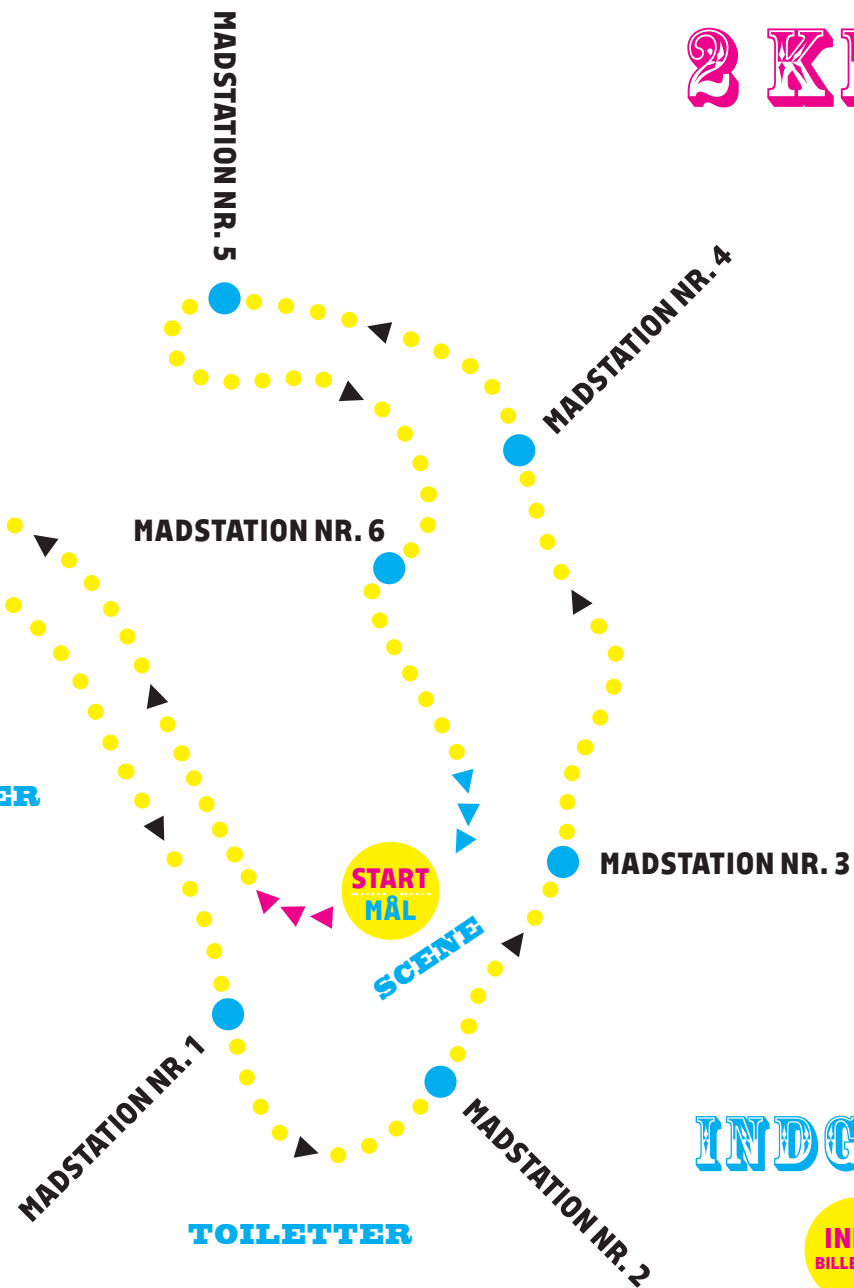

STORE CROCUSPLÆNE

1 KM 4-7 ÅR

STORE CROCUSPLÆNE

2 KM 8-12 ÅR

INDGANG