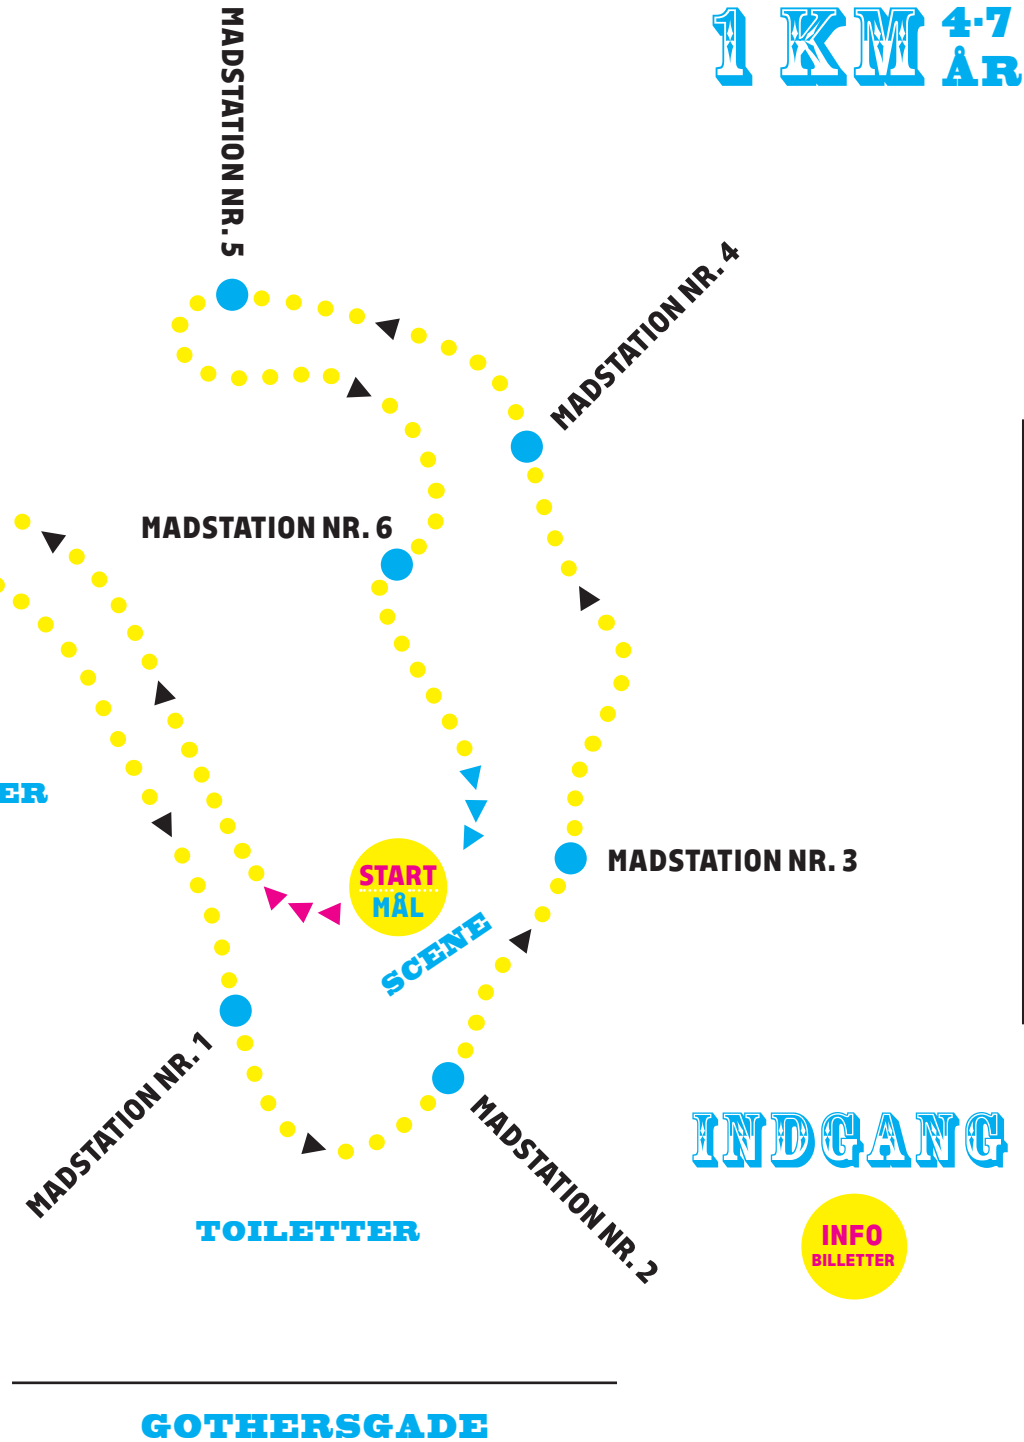

STORE CROCUSPLÆNE

1 KM 4-7 ÅR

STORE CROCUSPLÆNE

2 KM 8-12 ÅR

INDGANG