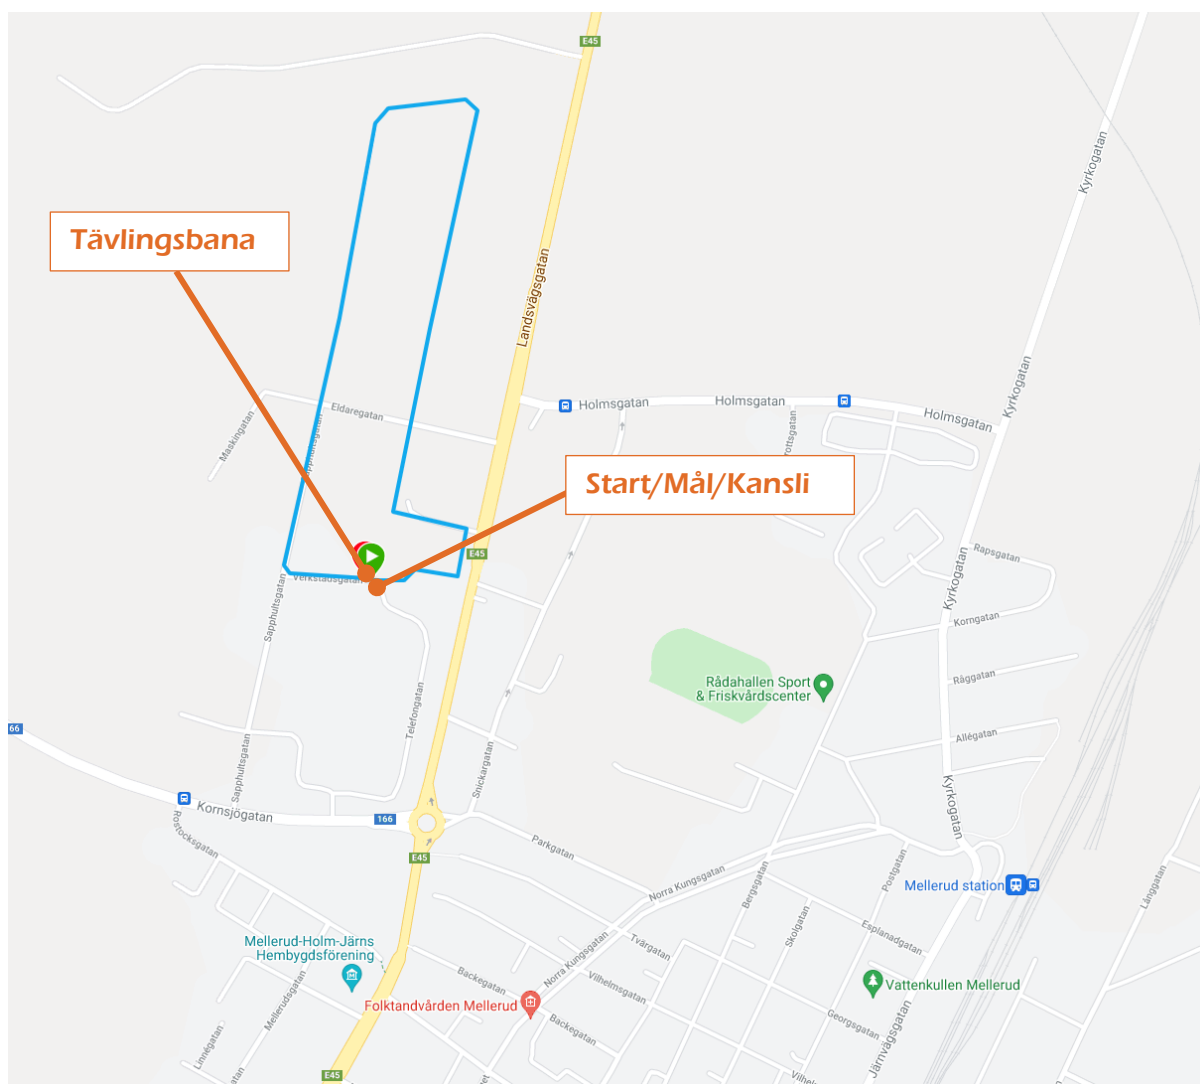

Tävlingsbana Melleruds Handel-GP Lördag

Melleruds Handel-GP Körschema

CA: starttider	klass/klasser	Distans
13:30	Nybörjare/barnlopp	1,6 km – x antal varv
14:00	F/P 10-12	15 min + 2 varv
14:40	F/P 13-14 F/P 15-16	25 min + 2 varv
16.00	Damer / Herr Senior / Junior	45 min + 2 varv
17.00	Herr Elit	60 min + 2 varv