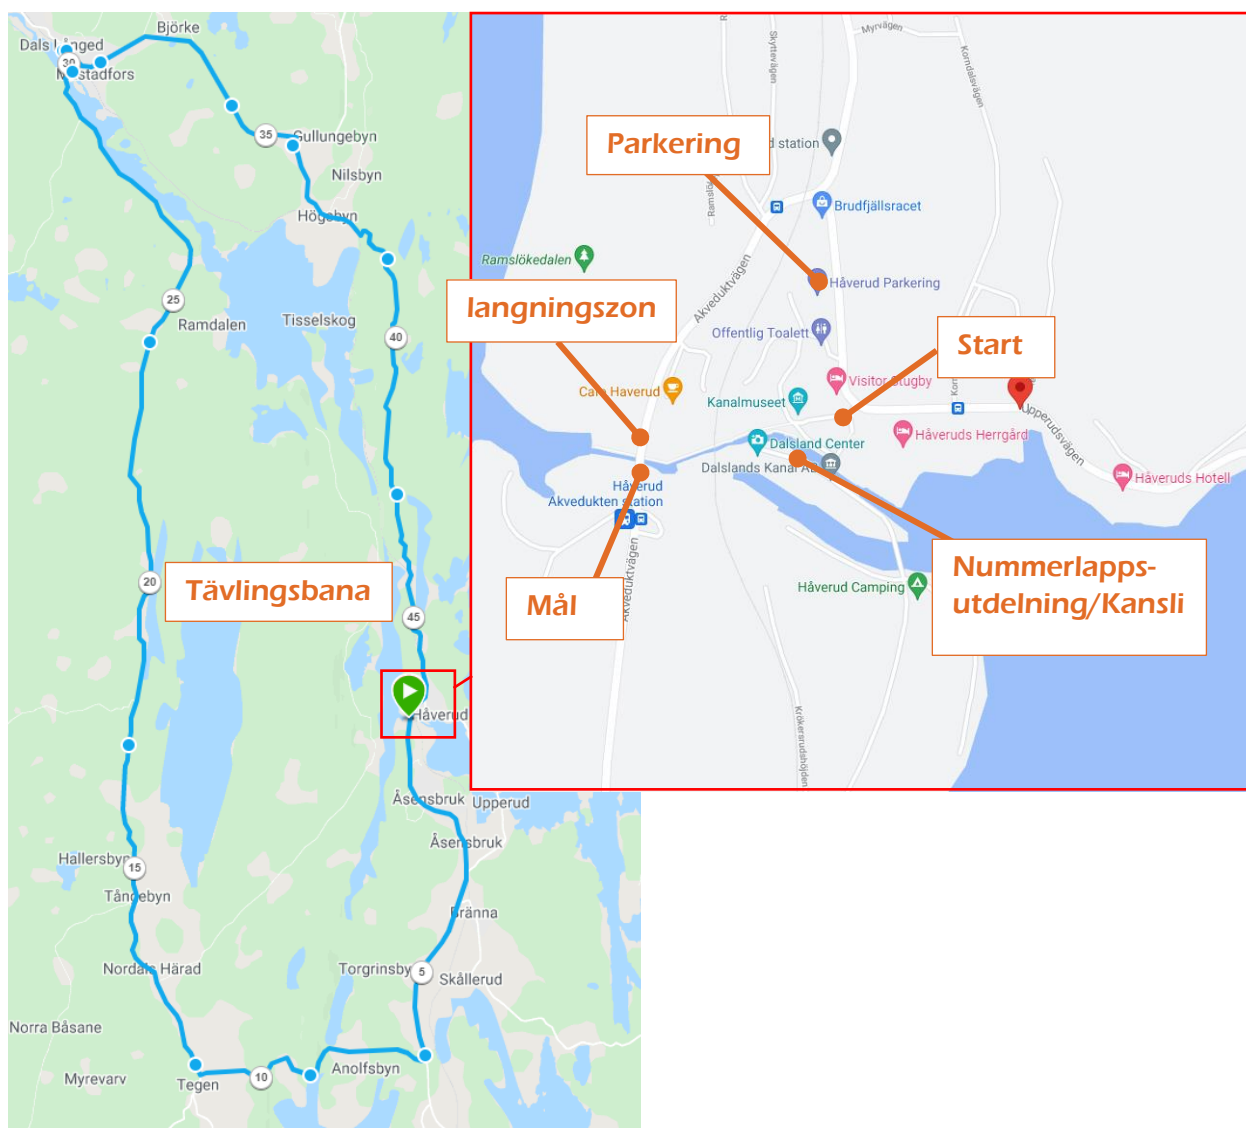

Söndag 21/8 – Linjelopp SWECUP

46,8km varv: <https://connect.garmin.com/modern/course/82431095>

Masterstart upp till akveduktsbron: <https://connect.garmin.com/modern/course/82434734>

Prispengar SWE Cup landsväg 2022