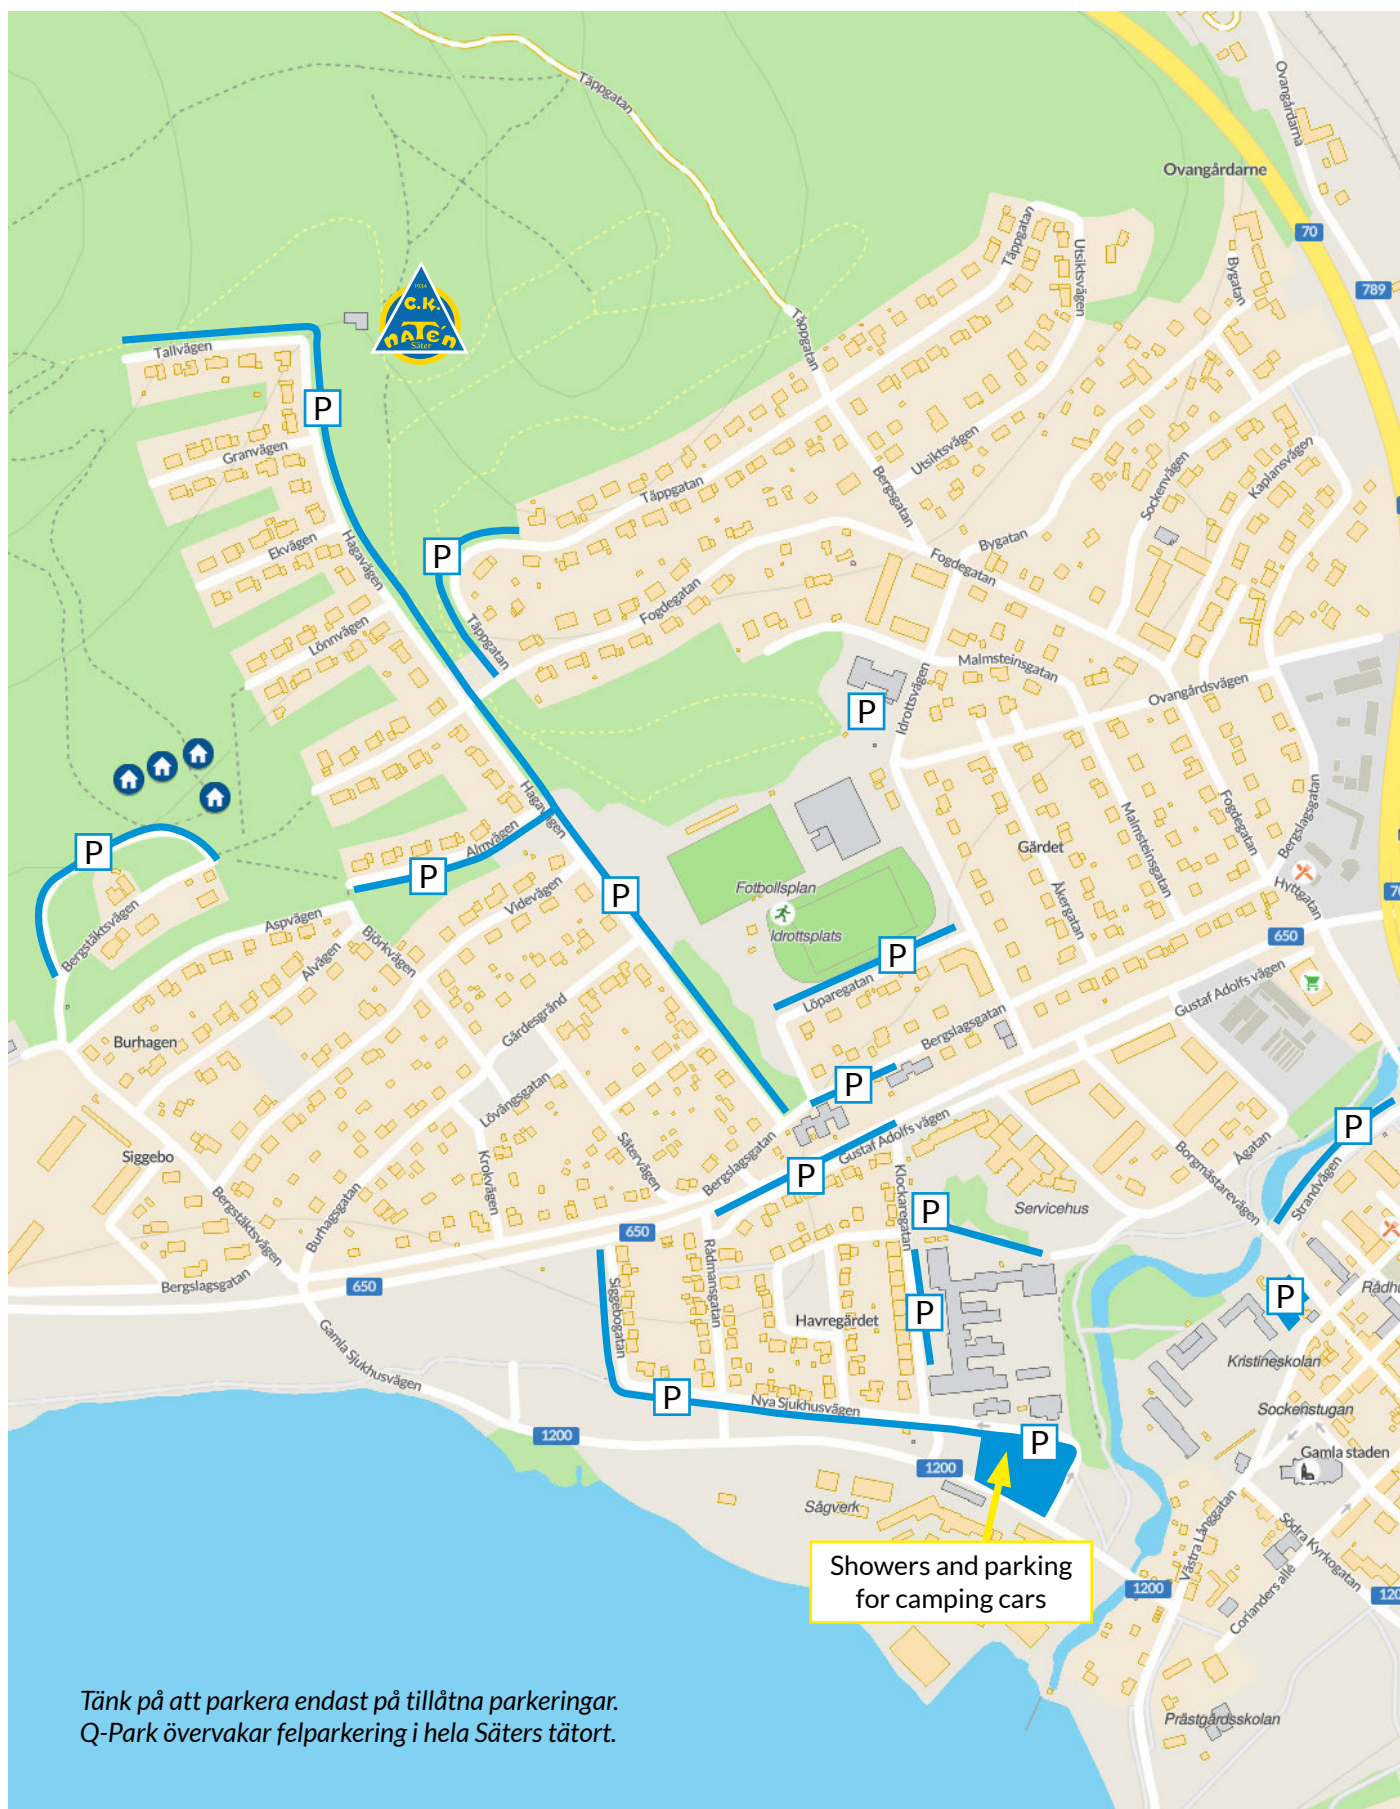

PARKERINGSKARTA KLIPPINGGRACET

Tänk på att parkera endast på tillåtna parkeringar.
Q-Park övervakar felparkering i hela Sätters tätort.