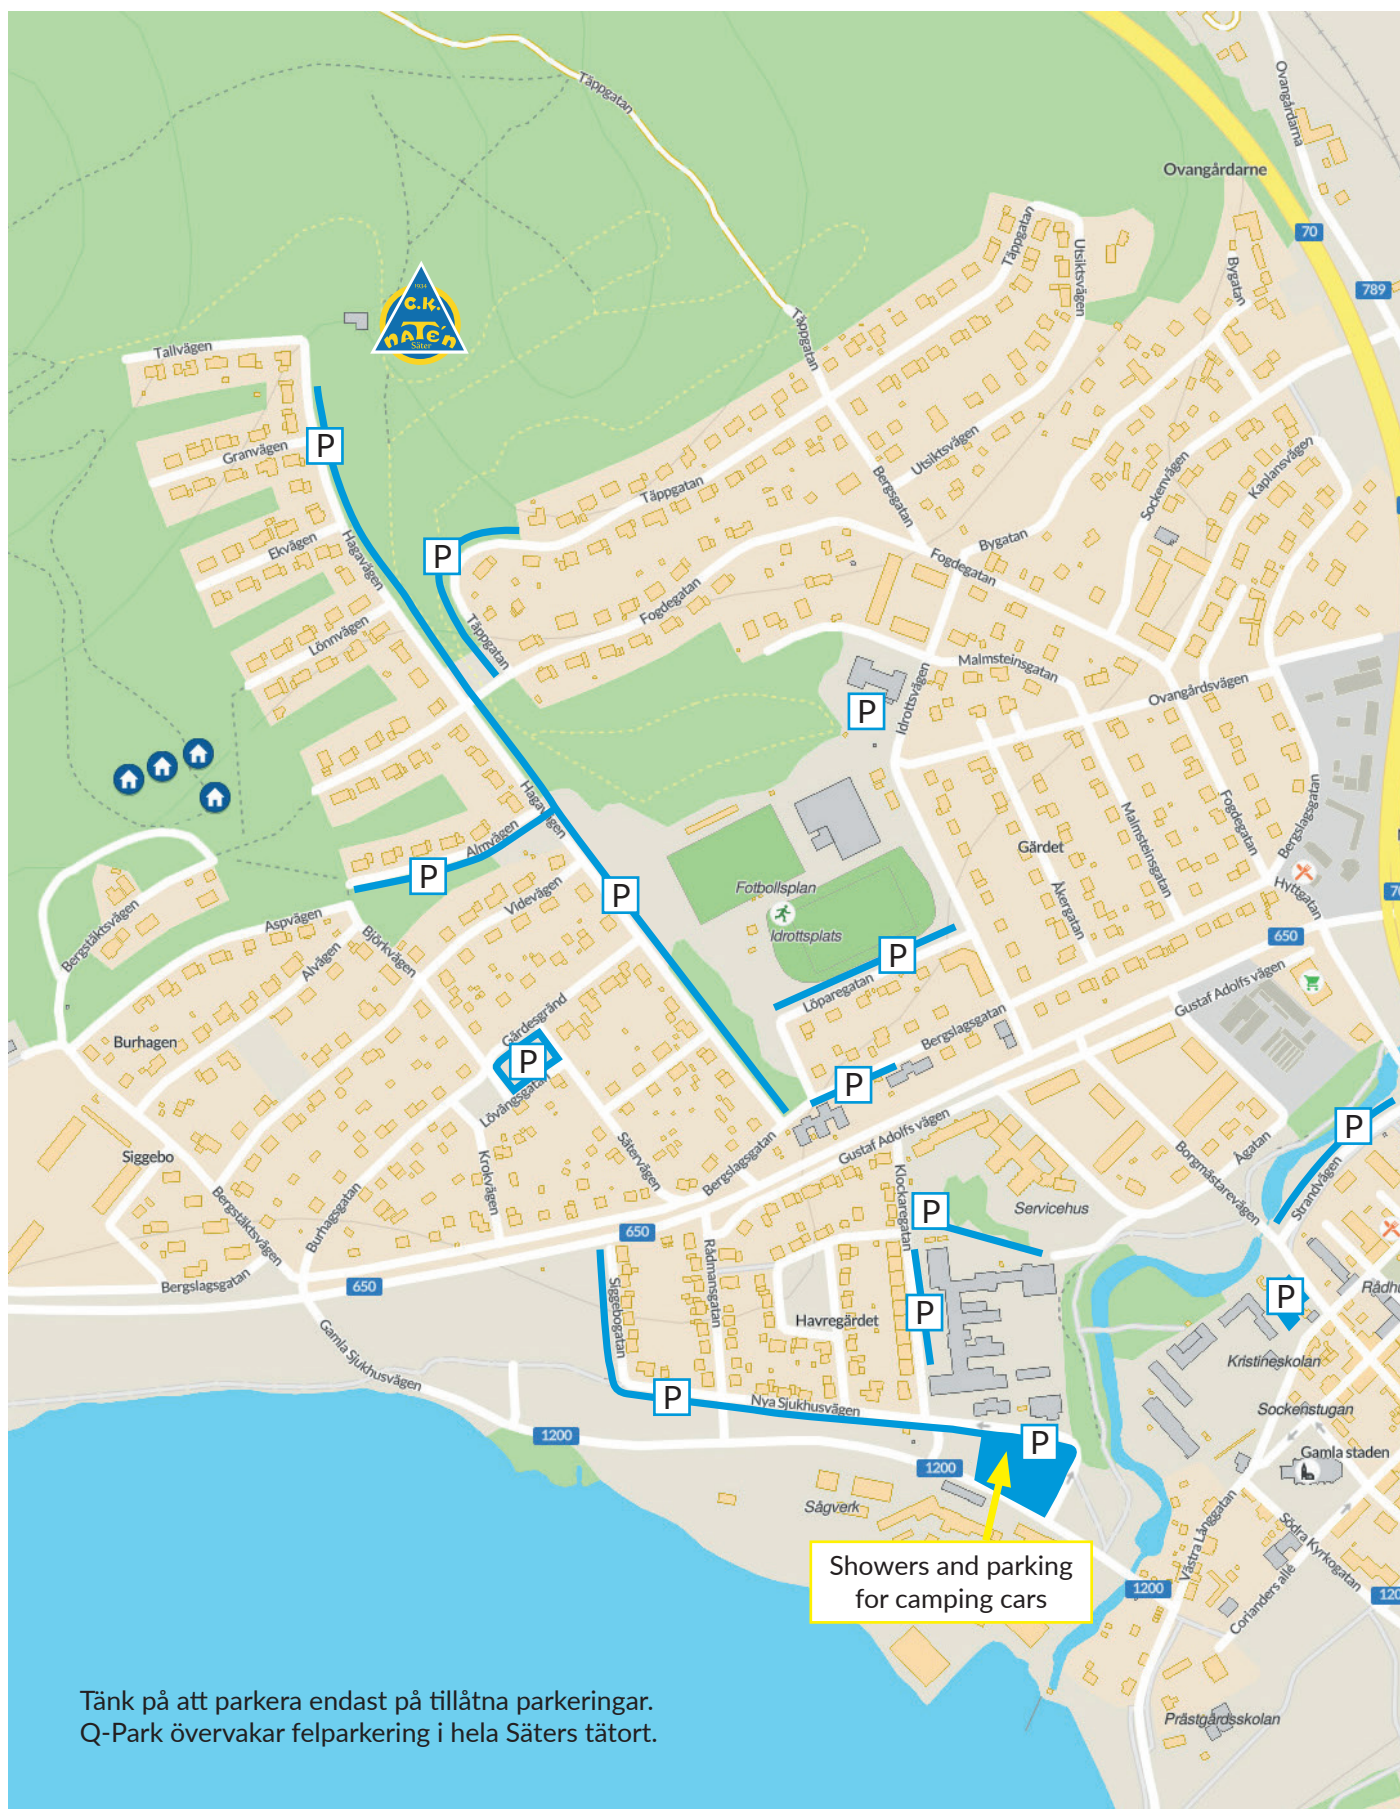

# PARKERINGSKARTA KLIPPINGGRACET

Tänk på att parkera endast på tillåtna parkeringar.  
Q-Park övervakar felparkering i hela Sätters tätort.