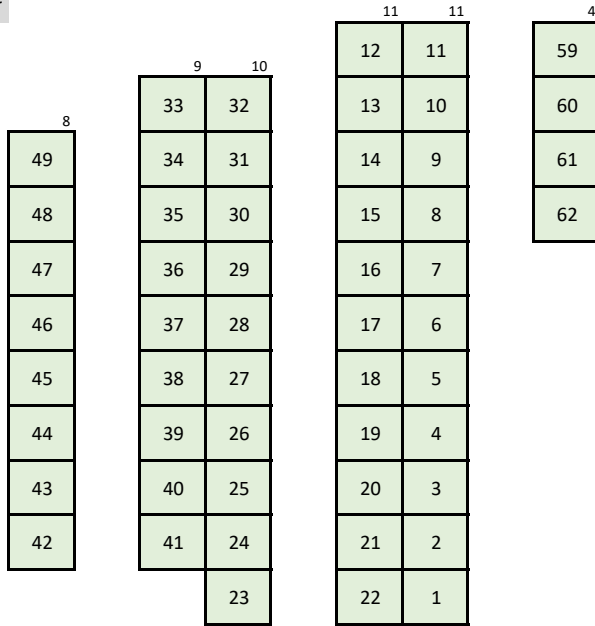

väg till Huskvarna E4 -->

Infart

8	50	51	52	53	54	55	56	57	58
---	----	----	----	----	----	----	----	----	----

Infart

Sopor WC WC WC

Bäcken Bro

Gölen

Infart